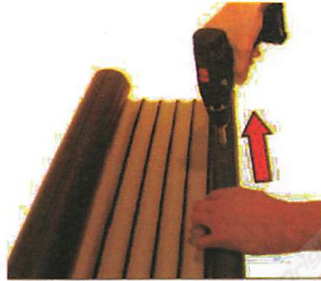

MEURER BAUELEMENTE

Service-Anleitung ERS RT2 E Rohrmotor tauschen

Repair manual | Manuel de réparation | Manuale di riparazione | Instrukcja naprawy

2,9 x 13mm

2,9 x 11,5mm