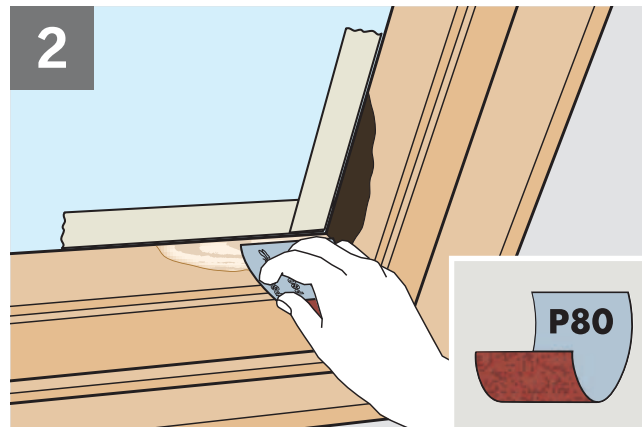

ZZZ 176

ENGLISH: Repair kit for VELUX timber roof windows
DEUTSCH: Lack-Pflege-Set farblos für VELUX Holzfenster
FRANÇAIS : Kit réparation pour fenêtres de toit VELUX en bois
DANSK: Reparatjonsset til VELUX ovenlysvinduer i træ
NEDERLANDS: Reparatiekit voor VELUX houten dakramen
ITALIANO: Kit per riparare finestre per tetti VELUX in legno
ESPAÑOL: Kit de reparación para ventanas de tejado VELUX de madera

GGL, GHL, GXL, GPL, GZL, GTL, GDL, GEL, GFL, VL, VT

VAS 452794-2011-08