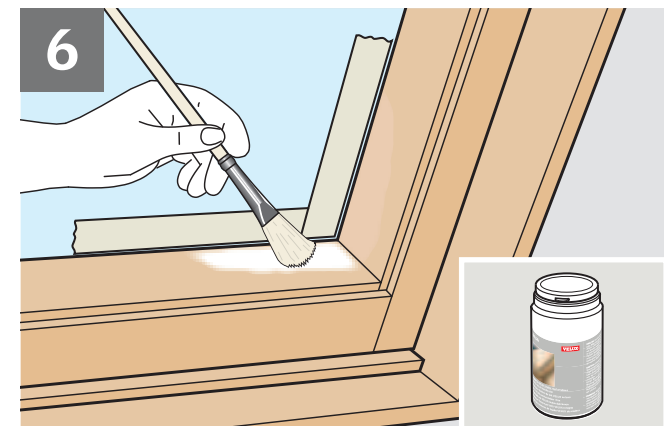

ZZZ 176

ENGLISH: Repair kit for VELUX timber roof windows
DEUTSCH: Lack-Pflege-Set farblos für VELUX Holzfenster
FRANÇAIS : Kit réparation pour fenêtres de toit VELUX en bois
DANSK: Reparatjonsset til VELUX ovenlysvinduer i træ
NEDERLANDS: Reparatiekit voor VELUX houten dakramen
ITALIANO: Kit per riparare finestre per tetti VELUX in legno
ESPAÑOL: Kit de reparación para ventanas de tejado VELUX de madera

GGL, GHL, GXL, GPL, GZL, GTL, GDL, GEL, GFL, VL, VT

VAS 452794-2011-08