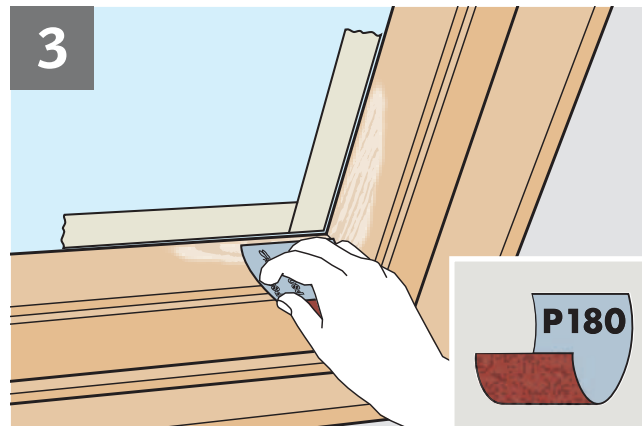

ZZZ 176

ENGLISH: Repair kit for VELUX timber roof windows
DEUTSCH: Lack-Pflege-Set farblos für VELUX Holzfenster
FRANÇAIS : Kit réparation pour fenêtres de toit VELUX en bois
DANSK: Reparatjonsset til VELUX ovenlysvinduer i træ
NEDERLANDS: Reparatiekit voor VELUX houten dakramen
ITALIANO: Kit per riparare finestre per tetti VELUX in legno
ESPAÑOL: Kit de reparación para ventanas de tejado VELUX de madera

GGL, GHL, GXL, GPL, GZL, GTL, GDL, GEL, GFL, VL, VT

VAS 452794-2011-08