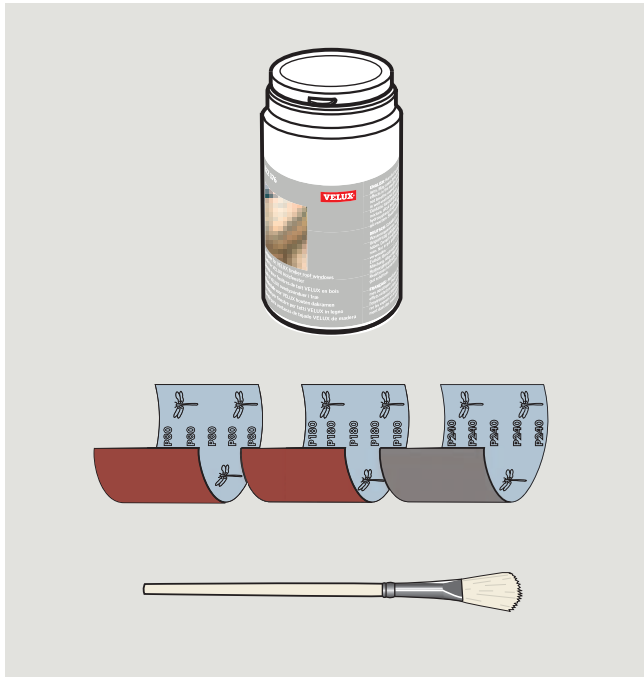

**ZZZ 176**

**ENGLISH:** Repair kit for VELUX timber roof windows  
**DEUTSCH:** Lack-Pflege-Set farblos für VELUX Holzfenster  
**FRANÇAIS :** Kit réparation pour fenêtres de toit VELUX en bois  
**DANSK:** Reparatjonsset til VELUX ovenlysvinduer i træ  
**NEDERLANDS:** Reparatiekit voor VELUX houten dakramen  
**ITALIANO:** Kit per riparare finestre per tetti VELUX in legno  
**ESPAÑOL:** Kit de reparación para ventanas de tejado VELUX de madera