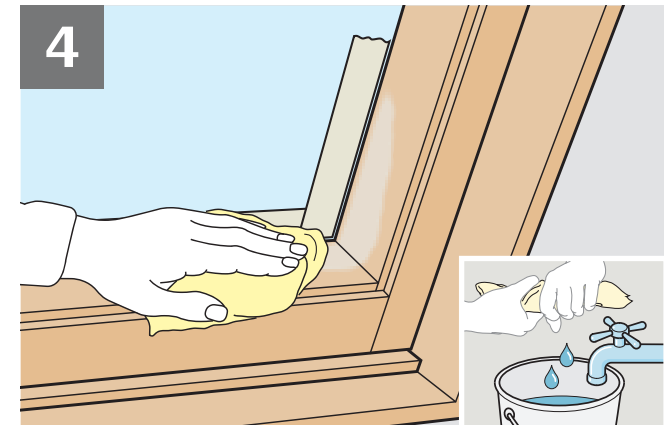

ZZZ 176

ENGLISH: Repair kit for VELUX timber roof windows
DEUTSCH: Lack-Pflege-Set farblos für VELUX Holzfenster
FRANÇAIS : Kit réparation pour fenêtres de toit VELUX en bois
DANSK: Reparatjonsset til VELUX ovenlysvinduer i træ
NEDERLANDS: Reparatiekit voor VELUX houten dakramen
ITALIANO: Kit per riparare finestre per tetti VELUX in legno
ESPAÑOL: Kit de reparación para ventanas de tejado VELUX de madera

GGL, GHL, GXL, GPL, GZL, GTL, GDL, GEL, GFL, VL, VT

VAS 452794-2011-08