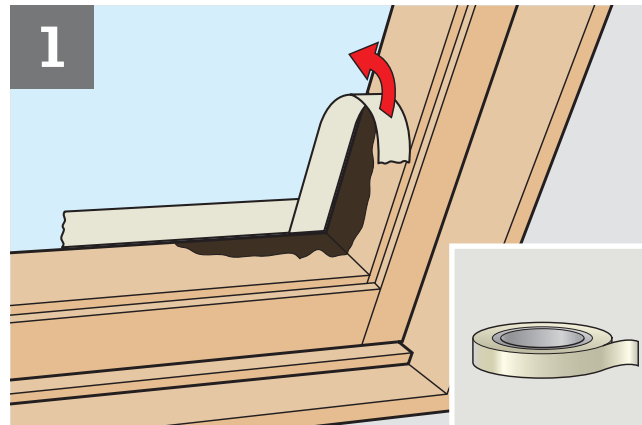

ZZZ 176

ENGLISH: Repair kit for VELUX timber roof windows
DEUTSCH: Lack-Pflege-Set farblos für VELUX Holzfenster
FRANÇAIS : Kit réparation pour fenêtres de toit VELUX en bois
DANSK: Reparatjonsset til VELUX ovenlysvinduer i træ
NEDERLANDS: Reparatiekit voor VELUX houten dakramen
ITALIANO: Kit per riparare finestre per tetti VELUX in legno
ESPAÑOL: Kit de reparación para ventanas de tejado VELUX de madera

GGL, GHL, GXL, GPL, GZL, GTL, GDL, GEL, GFL, VL, VT

VAS 452794-2011-08