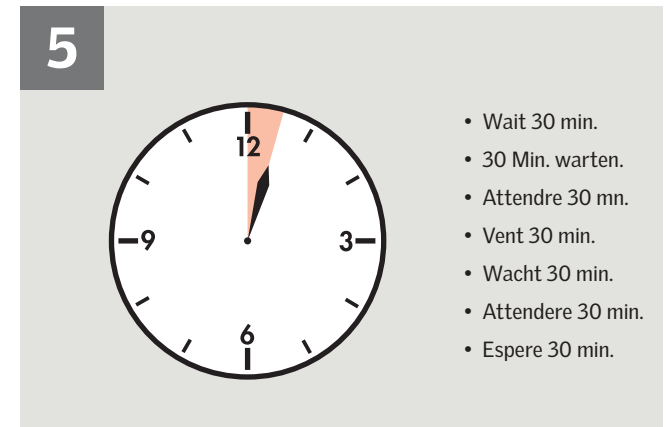

GGL, GHL, GXL, GPL, GZL, GTL, GDL, GEL, GFL, VL, VT

VAS 452794-2011-08

7

- Wait about 3 h.
- Ca. 3 Std. warten.
- Attendre environ 3 h.
- Vent ca. 3 timer.
- Ong. 3 uur wachten.
- Attendere circa 3 ore.
- Espere unas 3 horas.