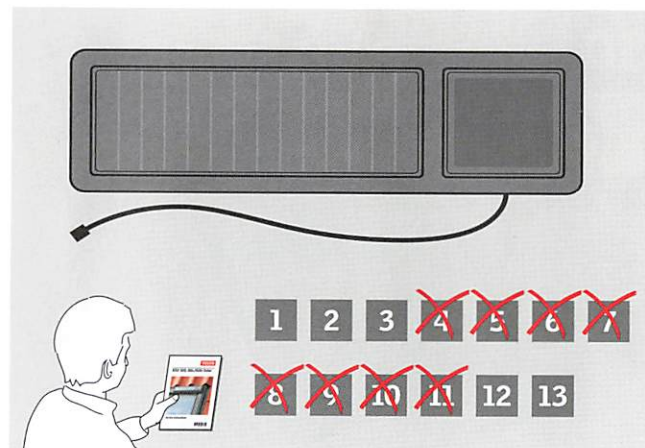

VELUX®

KSX 100, GGL/GGU Solar

Service instructions

VAS 452550-2010-02

VELUX 2

www.meurer-shop.de

VELUX 3

VELUX 4