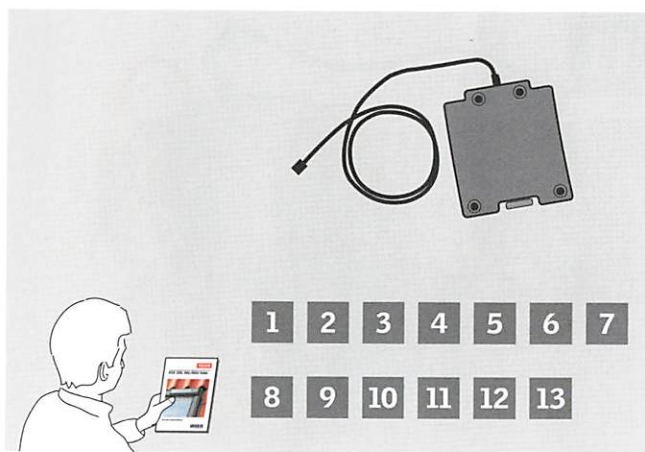

VELUX®

KSX 100, GGL/GGU Solar

Service instructions

VAS 452550-2010-02

VELUX 2

www.meurer-shop.de

VELUX 3

VELUX 4