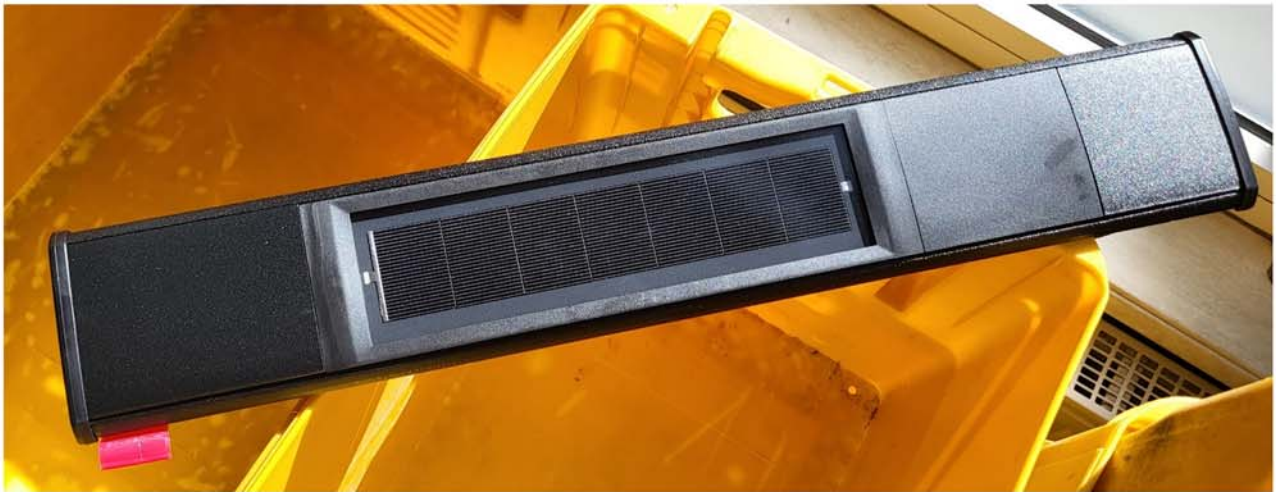

**KSX 100 K Fenstermotor Solar Panel auf SSL Solar Rollladen befestigen Montageanleitung**  
**Seite 1**

**KSX 100 K Fenstermotor Solar Panel auf SSL Solar Rollladen befestigen Montageanleitung Seite 2**

**KSX 100 K Fenstermotor Solar Panel auf SSL Solar Rollladen befestigen Montageanleitung  
Seite 3**