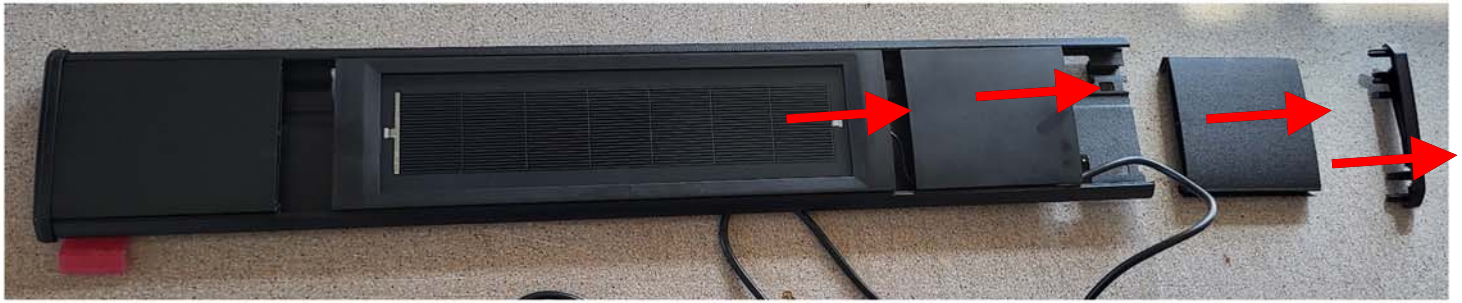

**KSX 100 K Fenstermotor Solar Panel auf SSL Solar Rollladen befestigen Montageanleitung**  
**Seite 1**

**KSX 100 K Fenstermotor Solar Panel auf SSL Solar Rollladen befestigen Montageanleitung Seite 2**

**KSX 100 K Fenstermotor Solar Panel auf SSL Solar Rollladen befestigen Montageanleitung  
Seite 3**