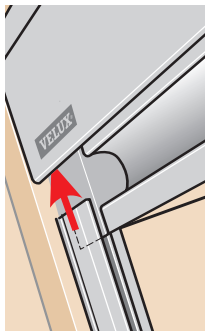

VELUX®

**DKL/DKV/DKX
DG/DJ/RFL**

VAS 450962 - 1007

1

2

3

VELUX®

AR:	VELUX Argentina S.A. 0 114 711 5666	IE:	VELUX Company Ltd. 1800 409 750
AT:	VELUX Österreich GmbH 02245/32 3 50	IT:	VELUX Italia s.p.a. 045/6173666
AU:	VELUX Australia Pty. Ltd. (02) 9550 3288	JP:	VELUX-Japan Ltd. 0570-00-8145
BA:	VELUX Bosna i Hercegovina d.o.o. 033/626 493, 626 494	LT:	VELUX Lietuva, UAB (85) 270 91 01
BE:	VELUX Belgium (010) 42.09.09	LV:	VELUX Latvia SIA 67 27 77 33
BG:	VELUX Bulgaria EOOD 02/955 95 26	NL:	VELUX Nederland B.V. 030 - 6 629 629
BY:	VELUX Roof Windows FE (017) 217 7385	NO:	VELUX Norge AS 22 51 06 00
CA:	VELUXCanada Inc. 1 800 88-VELUX (888-3589)	NZ:	VELUX New Zealand Ltd. 09-6344 126
CH:	VELUXSchweiz AG 0848 945 549	PL:	VELUX Polska Sp. z o.o. (022) 33 77 000 / 33 77 070
CL:	VELUXChile Limitada 2-231 18 24	PT:	VELUX Portugal, Lda 21 880 00 60
CN:	VELUX (CHINA) CO. LTD. 0316-607 27 27	RO:	VELUX România S.R.L. 0-8008-83589
CZ:	VELUX Česká republika, s.r.o. 531 015 511	RS:	Srbija d.o.o. 011 3670 468
DE:	VELUX Deutschland GmbH 0180-333 33 99	RU:	VELUX Rossia ZAO (495) 737 75 20
DK:	VELUX Danmark A/S 45 16 45 16	SE:	VELUX Svenska AB 042/20 83 80
EE:	VELUX Eesti OÜ 621 7790	SI:	VELUX Slovenija d.o.o. 01 724 68 68
ES:	VELUX Spain, S.A. 91 509 71 00	SK:	VELUX Slovensko, s.r.o. (02) 33 000 555
FI:	VELUX Suomi Oy 09-887 0520	TR:	VELUX Çatı Pencereleri Ticaret Limited Şirketi 0 216 302 54 10
FR:	VELUX France 0821 02 15 15 0,119€ TTC/min	UA:	VELUX Ukraina TOV (044) 490 5703
GB:	VELUX Company Ltd. 0870 380 9593	US:	VELUX America Inc. 1-800-88-VELUX
HR:	VELUX Hrvatska d.o.o. 01/5555 444		
HU:	VELUX Magyarország Kft. (06/1) 436-0601		