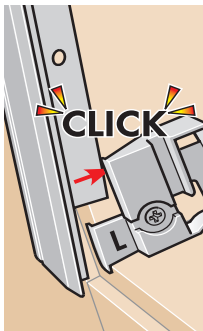

VELUX®

**DKL/DKV/DKX
DG/DJ/RFL**

VAS 450962 - 1007

1

2

3

VELUX®

AR:	VELUX Argentina S.A. 0 114 711 5666	IE:	VELUX Company Ltd. 1800 409 750
AT:	VELUX Österreich GmbH 02245/32 3 50	IT:	VELUX Italia s.p.a. 045/6173666
AU:	VELUX Australia Pty. Ltd. (02) 9550 3288	JP:	VELUX-Japan Ltd. 0570-00-8145
BA:	VELUX Bosna i Hercegovina d.o.o. 033/626 493, 626 494	LT:	VELUX Lietuva, UAB (85) 270 91 01
BE:	VELUX Belgium (010) 42.09.09	LV:	VELUX Latvia SIA 67 27 77 33
BG:	VELUX Bulgaria EOOD 02/955 95 26	NL:	VELUX Nederland B.V. 030 - 6 629 629
BY:	VELUX Roof Windows FE (017) 217 7385	NO:	VELUX Norge AS 22 51 06 00
CA:	VELUXCanada Inc. 1 800 88-VELUX (888-3589)	NZ:	VELUX New Zealand Ltd. 09-6344 126
CH:	VELUXSchweiz AG 0848 945 549	PL:	VELUX Polska Sp. z o.o. (022) 33 77 000 / 33 77 070
CL:	VELUXChile Limitada 2-231 18 24	PT:	VELUX Portugal, Lda 21 880 00 60
CN:	VELUX (CHINA) CO. LTD. 0316-607 27 27	RO:	VELUX România S.R.L. 0-8008-83589
CZ:	VELUX Česká republika, s.r.o. 531 015 511	RS:	Srbija d.o.o. 011 3670 468
DE:	VELUX Deutschland GmbH 0180-333 33 99	RU:	VELUX Rossia ZAO (495) 737 75 20
DK:	VELUX Danmark A/S 45 16 45 16	SE:	VELUX Svenska AB 042/20 83 80
EE:	VELUX Eesti OÜ 621 7790	SI:	VELUX Slovenija d.o.o. 01 724 68 68
ES:	VELUX Spain, S.A. 91 509 71 00	SK:	VELUX Slovensko, s.r.o. (02) 33 000 555
FI:	VELUX Suomi Oy 09-887 0520	TR:	VELUX Çatı Pencereleri Ticaret Limited Şirketi 0 216 302 54 10
FR:	VELUX France 0821 02 15 15 0,119€ TTC/min	UA:	VELUX Ukraina TOV (044) 490 5703
GB:	VELUX Company Ltd. 0870 380 9593	US:	VELUX America Inc. 1-800-88-VELUX
HR:	VELUX Hrvatska d.o.o. 01/5555 444		
HU:	VELUX Magyarország Kft. (06/1) 436-0601		