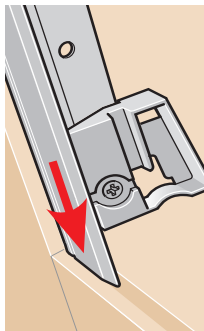

VELUX®

**DKL/DKV/DKX
DG/DJ/RFL**

VAS 450962 - 1007

1

2

3

VELUX®

AR:	VELUX Argentina S.A. 0 114 711 5666	IE:	VELUX Company Ltd. 1800 409 750
AT:	VELUX Österreich GmbH 02245/32 3 50	IT:	VELUX Italia s.p.a. 045/6173666
AU:	VELUX Australia Pty. Ltd. (02) 9550 3288	JP:	VELUX-Japan Ltd. 0570-00-8145
BA:	VELUX Bosna i Hercegovina d.o.o. 033/626 493, 626 494	LT:	VELUX Lietuva, UAB (85) 270 91 01
BE:	VELUX Belgium (010) 42.09.09	LV:	VELUX Latvia SIA 67 27 77 33
BG:	VELUX Bulgaria EOOD 02/955 95 26	NL:	VELUX Nederland B.V. 030 - 6 629 629
BY:	VELUX Roof Windows FE (017) 217 7385	NO:	VELUX Norge AS 22 51 06 00
CA:	VELUXCanada Inc. 1 800 88-VELUX (888-3589)	NZ:	VELUX New Zealand Ltd. 09-6344 126
CH:	VELUXSchweiz AG 0848 945 549	PL:	VELUX Polska Sp. z o.o. (022) 33 77 000 / 33 77 070
CL:	VELUXChile Limitada 2-231 18 24	PT:	VELUX Portugal, Lda 21 880 00 60
CN:	VELUX (CHINA) CO. LTD. 0316-607 27 27	RO:	VELUX România S.R.L. 0-8008-83589
CZ:	VELUX Česká republika, s.r.o. 531 015 511	RS:	Srbija d.o.o. 011 3670 468
DE:	VELUX Deutschland GmbH 0180-333 33 99	RU:	VELUX Rossia ZAO (495) 737 75 20
DK:	VELUX Danmark A/S 45 16 45 16	SE:	VELUX Svenska AB 042/20 83 80
EE:	VELUX Eesti OÜ 621 7790	SI:	VELUX Slovenija d.o.o. 01 724 68 68
ES:	VELUX Spain, S.A. 91 509 71 00	SK:	VELUX Slovensko, s.r.o. (02) 33 000 555
FI:	VELUX Suomi Oy 09-887 0520	TR:	VELUX Çatı Pencereleri Ticaret Limited Şirketi 0 216 302 54 10
FR:	VELUX France 0821 02 15 15 0,119€ TTC/min	UA:	VELUX Ukraina TOV (044) 490 5703
GB:	VELUX Company Ltd. 0870 380 9593	US:	VELUX America Inc. 1-800-88-VELUX
HR:	VELUX Hrvatska d.o.o. 01/5555 444		
HU:	VELUX Magyarország Kft. (06/1) 436-0601		