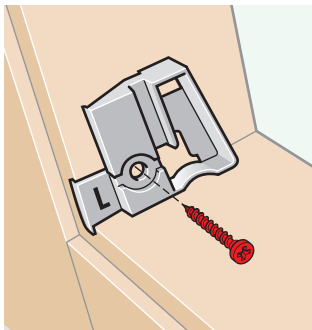

VELUX®

**DKL/DKV/DKX
DG/DJ/RFL**

VAS 450962 - 1007

1

2

3

VELUX®

AR:	VELUX Argentina S.A. 0 114 711 5666	IE:	VELUX Company Ltd. 1800 409 750
AT:	VELUX Österreich GmbH 02245/32 3 50	IT:	VELUX Italia s.p.a. 045/6173666
AU:	VELUX Australia Pty. Ltd. (02) 9550 3288	JP:	VELUX-Japan Ltd. 0570-00-8145
BA:	VELUX Bosna i Hercegovina d.o.o. 033/626 493, 626 494	LT:	VELUX Lietuva, UAB (85) 270 91 01
BE:	VELUX Belgium (010) 42.09.09	LV:	VELUX Latvia SIA 67 27 77 33
BG:	VELUX Bulgaria EOOD 02/955 95 26	NL:	VELUX Nederland B.V. 030 - 6 629 629
BY:	VELUX Roof Windows FE (017) 217 7385	NO:	VELUX Norge AS 22 51 06 00
CA:	VELUXCanada Inc. 1 800 88-VELUX (888-3589)	NZ:	VELUX New Zealand Ltd. 09-6344 126
CH:	VELUXSchweiz AG 0848 945 549	PL:	VELUX Polska Sp. z o.o. (022) 33 77 000 / 33 77 070
CL:	VELUXChile Limitada 2-231 18 24	PT:	VELUX Portugal, Lda 21 880 00 60
CN:	VELUX (CHINA) CO. LTD. 0316-607 27 27	RO:	VELUX România S.R.L. 0-8008-83589
CZ:	VELUX Česká republika, s.r.o. 531 015 511	RS:	Srbija d.o.o. 011 3670 468
DE:	VELUX Deutschland GmbH 0180-333 33 99	RU:	VELUX Rossia ZAO (495) 737 75 20
DK:	VELUX Danmark A/S 45 16 45 16	SE:	VELUX Svenska AB 042/20 83 80
EE:	VELUX Eesti OÜ 621 7790	SI:	VELUX Slovenija d.o.o. 01 724 68 68
ES:	VELUX Spain, S.A. 91 509 71 00	SK:	VELUX Slovensko, s.r.o. (02) 33 000 555
FI:	VELUX Suomi Oy 09-887 0520	TR:	VELUX Çatı Pencereleri Ticaret Limited Şirketi 0 216 302 54 10
FR:	VELUX France 0821 02 15 15 0,119€ TTC/min	UA:	VELUX Ukraina TOV (044) 490 5703
GB:	VELUX Company Ltd. 0870 380 9593	US:	VELUX America Inc. 1-800-88-VELUX
HR:	VELUX Hrvatska d.o.o. 01/5555 444		
HU:	VELUX Magyarország Kft. (06/1) 436-0601		