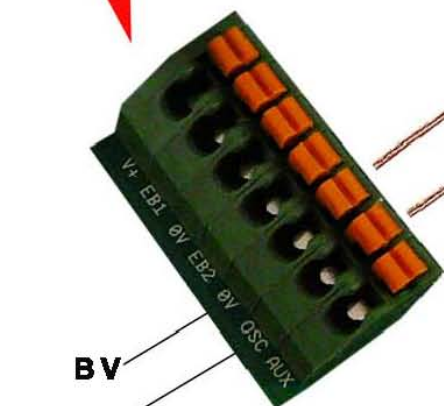

Polynorm / Finish Doors Rolltorantrieb Easydrive GDO 6V4

Potentialfreier Anschluss

BV
OSC
Schlüsselschalter -(Taster)
Innentaster Anschluss